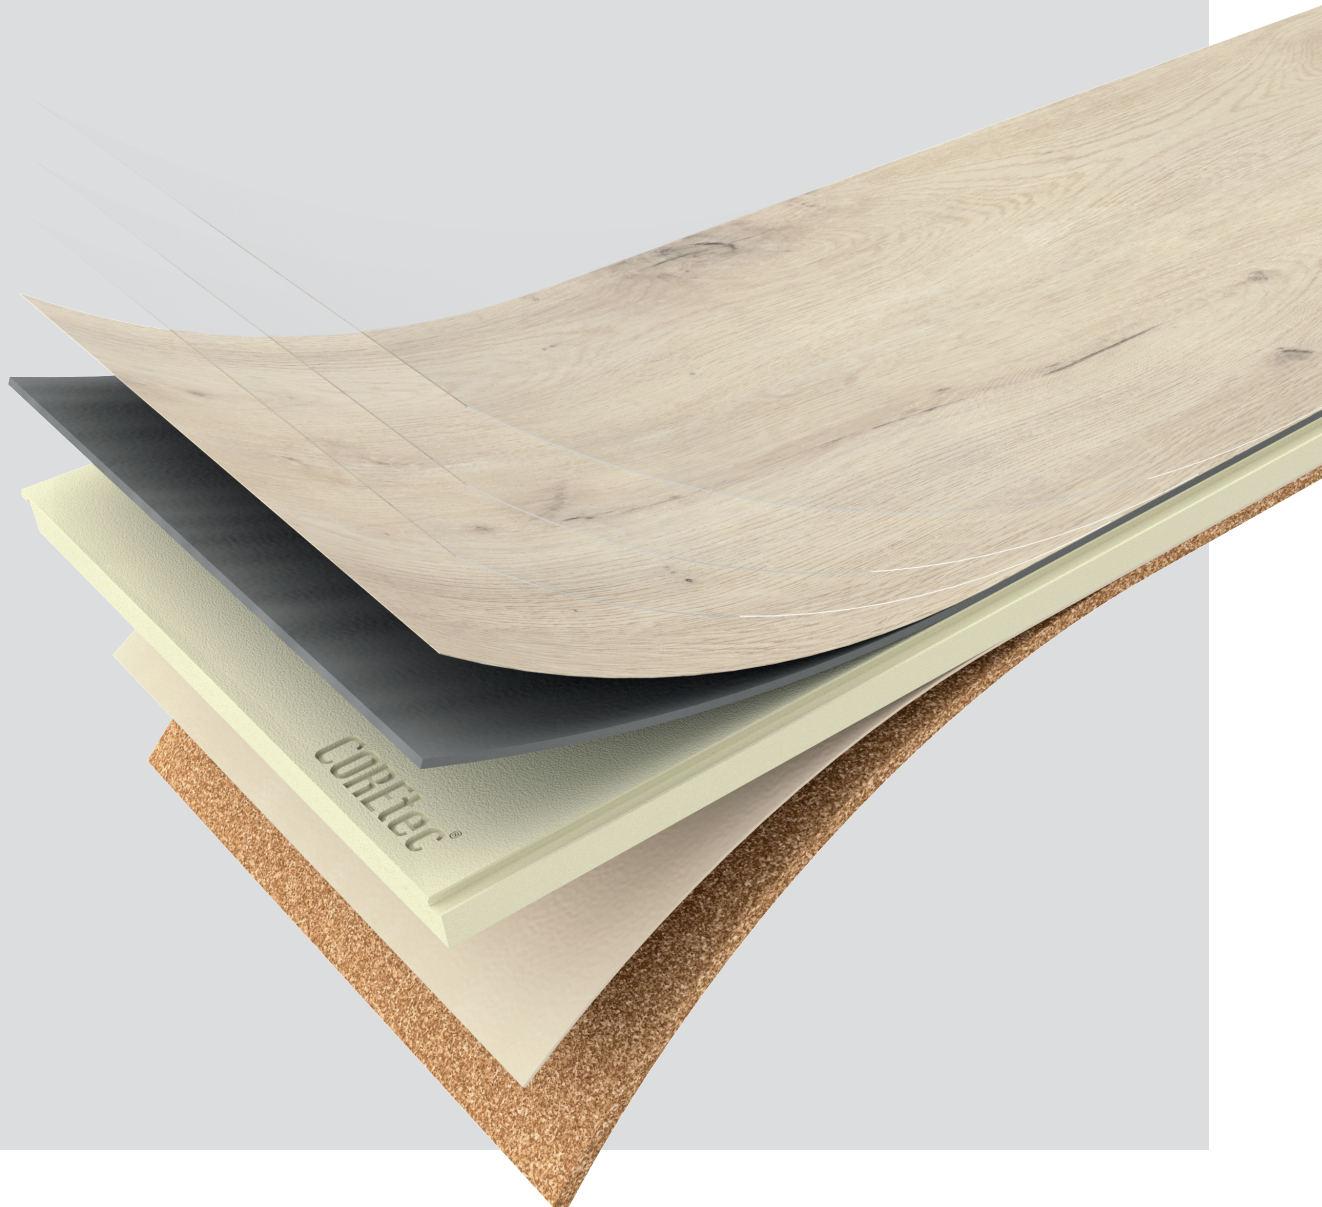

Technische specificaties

SOUND CORE 15 mm

0,80 mm
 (EN ISO 24340)

15 mm
 (EN ISO 24346)

XL-END

15,00 mm

228 x 2100 mm

3 pcs. / 1,44 m² / 21,9 kg

Technische specificaties

SOUND CORE 15 mm

XL-END

Gebruiksklasse

23 - 34 (EN ISO 10874)

Geometrische kenmerken

Compatibel (ISO 24337)

Slijtvastheid